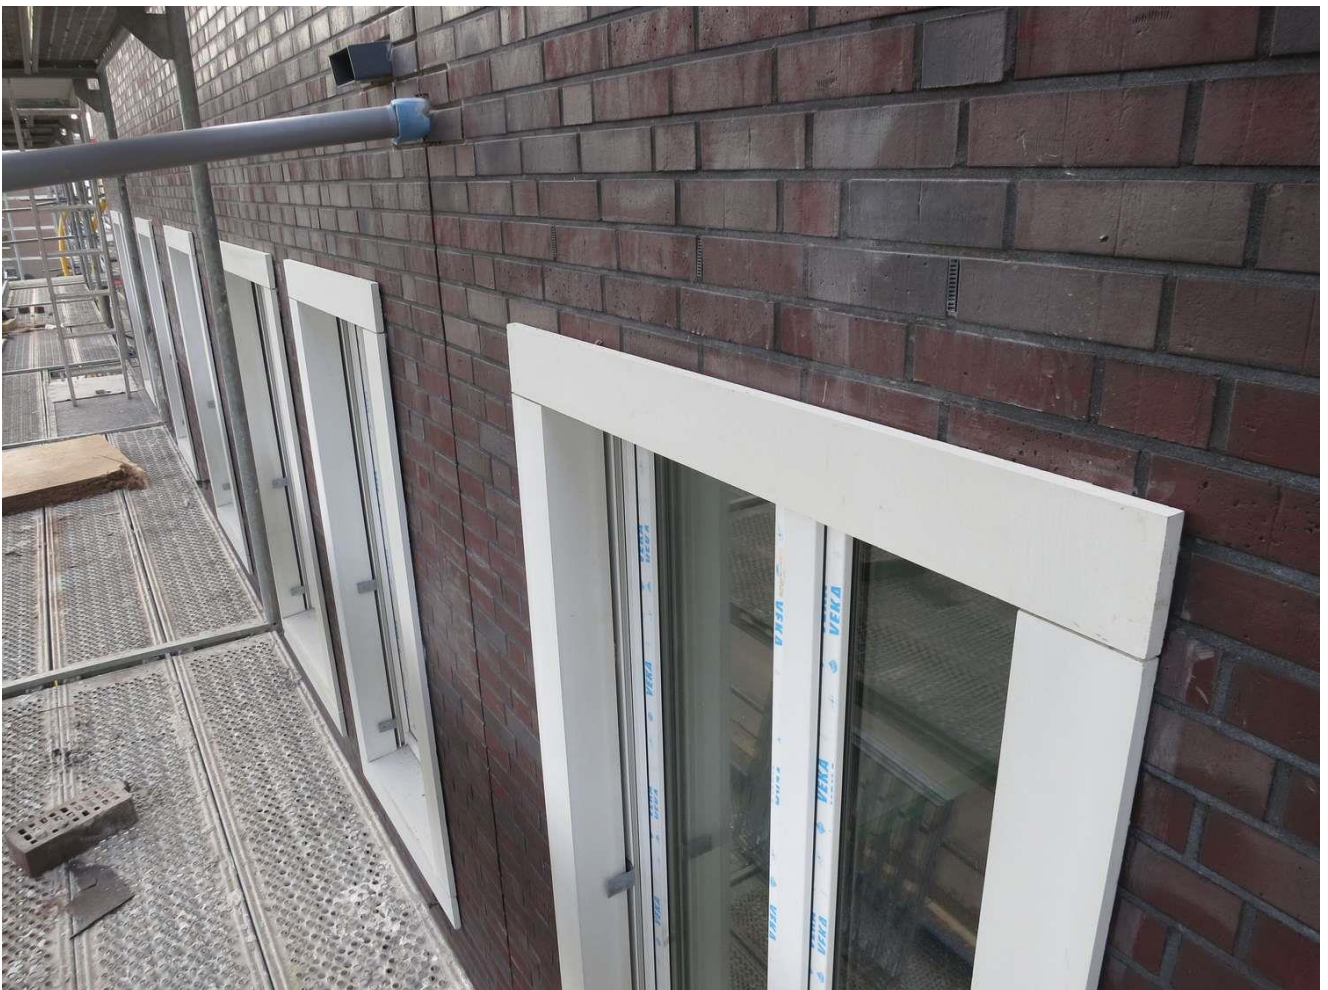

Niessen Objekte mit Winkelgewände SLG 150

Theodor-Heuss-Ring 16

46395 Bocholt

36 Fensterbänke SLB 150 + 326 lfdm. Winkelgewände SLG 150

Schmieg 1611-0-507

Rathaus Carré Stolberg
Ecke Steinweg / Sonnentälstraße
52222 Stolberg
15 Fensterbänke SLB 155 + 110 lfdm. Winkelgewände SLG 150